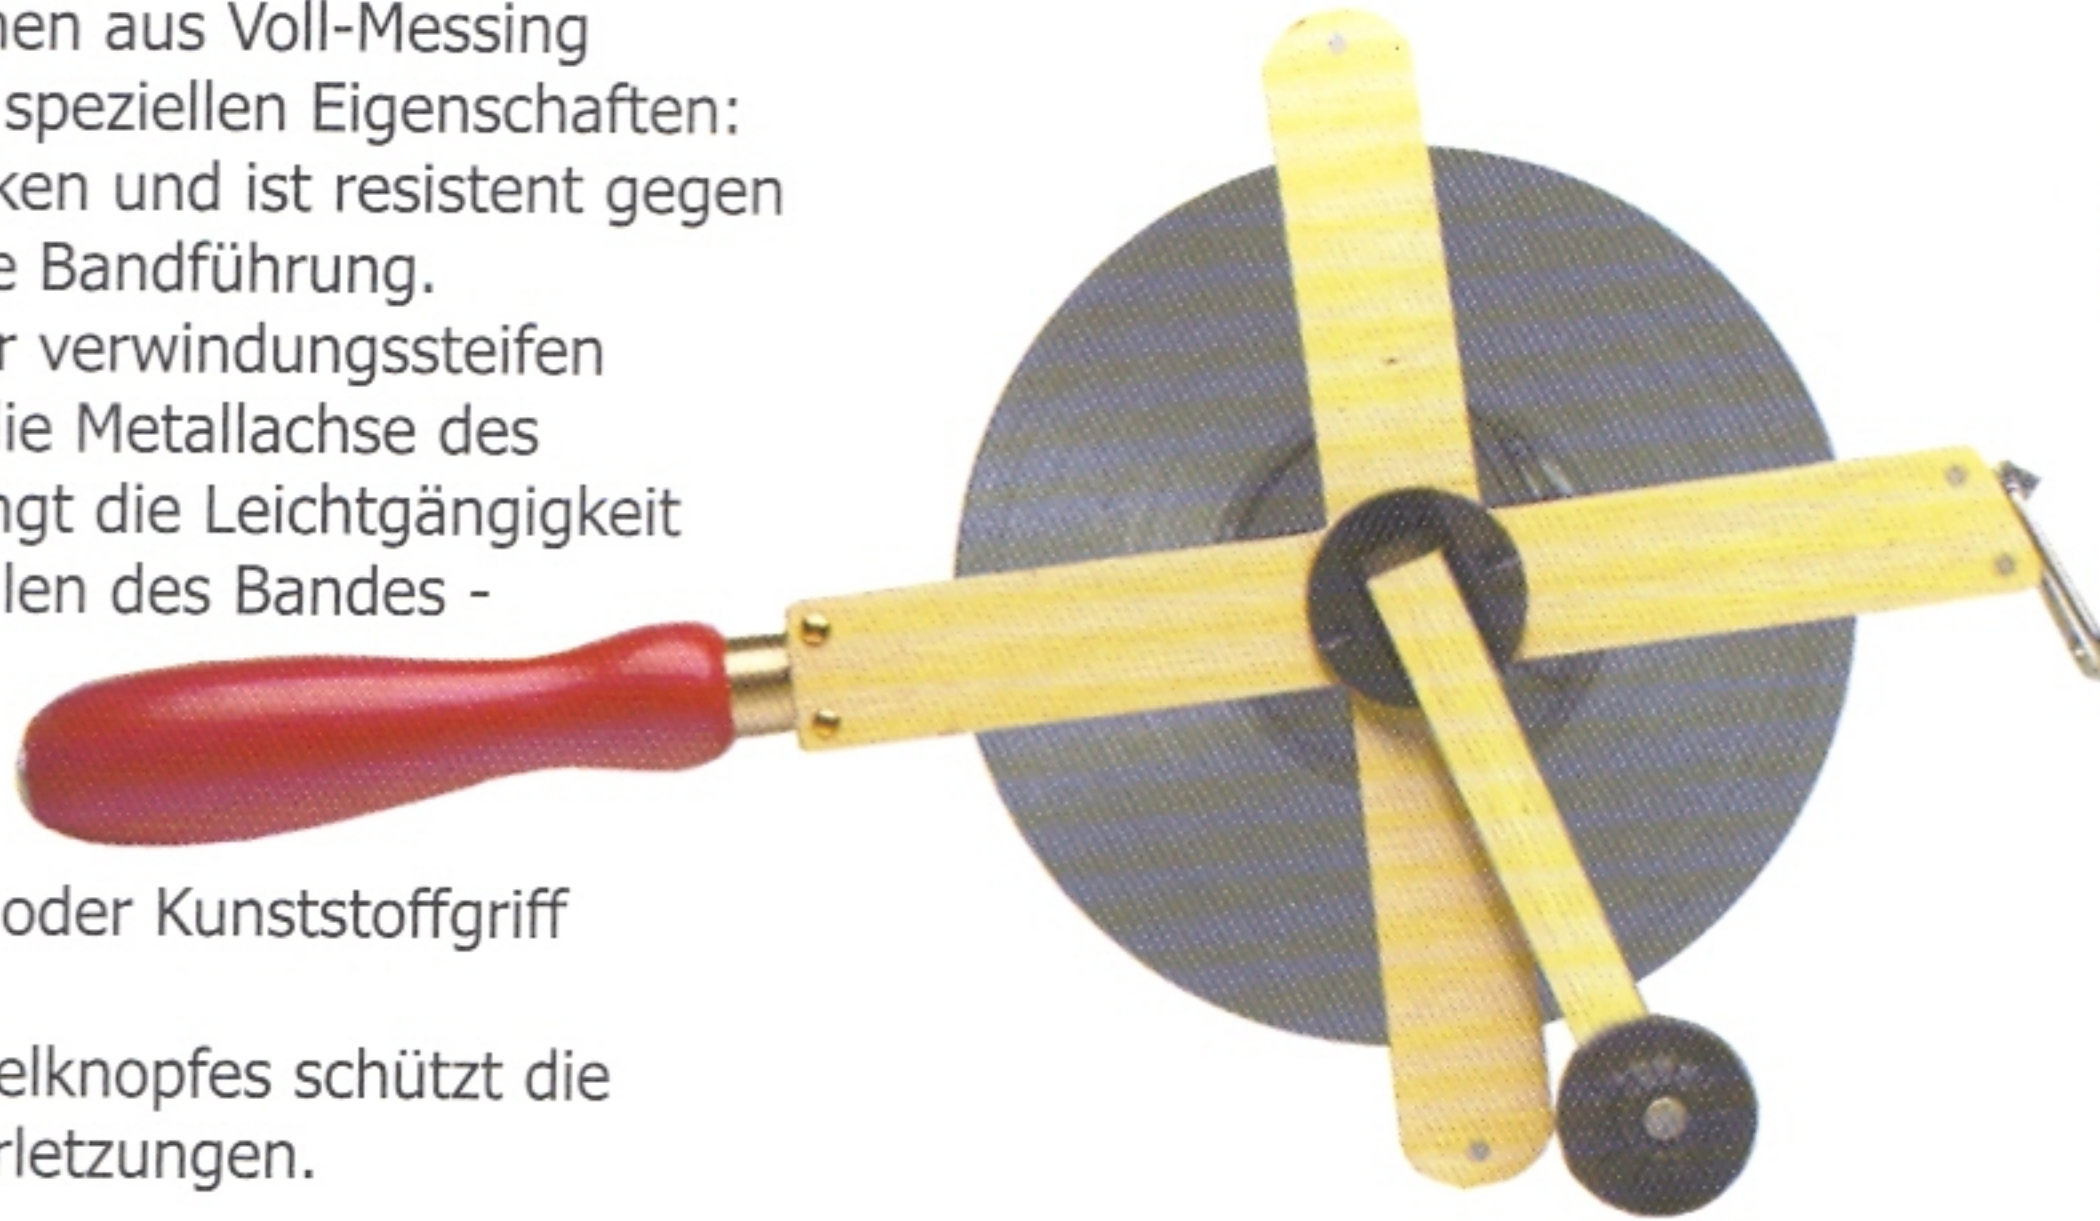

WEISS®

M E S S Z E U G E

MADE IN GERMANY

MESSING-KREUZRAHMEN >> TYPE 220 K

Dieser robuste Rahmen aus Voll-Messing besteht durch seine speziellen Eigenschaften: er schlägt keine Funken und ist resistent gegen Salzwasser! Optimale Bandführung. Die Robustheit seiner verwindungssteifen Konstruktion sowie die Metallachse des Kurbelkerns - sie bringt die Leichtgängigkeit beim Ein- und Ausrollen des Bandes - sichern die Langlebigkeit dieses Rahmens. Wahlweise mit Holz- oder Kunststoffgriff ausgestattet. Das Design des Kurbelknopfes schützt die Fingerkuppen vor Verletzungen.