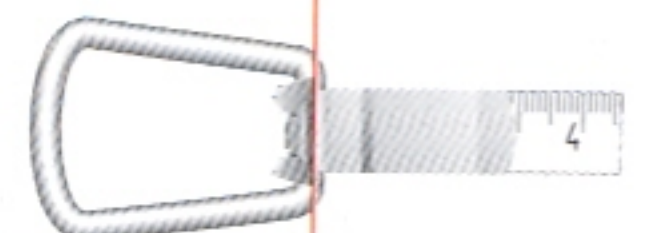

WEISS®

M E S S Z E U G E

MADE IN GERMANY

KAPSEL KUNSTSTOFF

>> TYPE 250

Diese robuste verwindungssteife Kapsel aus zähem Kunststoff mit griffig geformten Handauflagen und geringen Abmessungen ist besonders >handy< und bietet den Messbändern eine exakte Bandführung.

Bandanfang: Metallring
(alternativ Kunststoffring)

Massanfang A

Massanfang B

Massanfang C

Massanfang BH
(Haken) nur für 13mm
Mehrpreis Euro 2,37

SuperLac, Stahl, weiss lackiert = (WE) 13mm
Stahl, gelb lackiert = (GE) 13mm